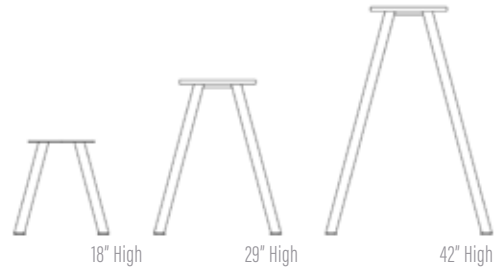

## 29" High Charlevoix Table

MODEL	SIZE
CTR244829G	Charlevoix Table, 24d x 48w x 29h, Glides
CTR245429G	Charlevoix Table, 24d x 54w x 29h, Glides
CTR246029G	Charlevoix Table, 24d x 60w x 29h, Glides
CTR247229G	Charlevoix Table, 24d x 72w x 29h, Glides
CTR304829G	Charlevoix Table, 30d x 48w x 29h, Glides
CTR305429G	Charlevoix Table, 30d x 54w x 29h, Glides
CTR306029G	Charlevoix Table, 30d x 60w x 29h, Glides
CTR307229G	Charlevoix Table, 30d x 72w x 29h, Glides
CTR364829G	Charlevoix Table, 36d x 48w x 29h, Glides
CTR365429G	Charlevoix Table, 36d x 54w x 29h, Glides
CTR366029G	Charlevoix Table, 36d x 60w x 29h, Glides
CTR367229G	Charlevoix Table, 36d x 72w x 29h, Glides
CTR244829C	Charlevoix Table, 24d x 48w x 29h, Casters
CTR245429C	Charlevoix Table, 24d x 54w x 29h, Casters
CTR246029C	Charlevoix Table, 24d x 60w x 29h, Casters
CTR247229C	Charlevoix Table, 24d x 72w x 29h, Casters
CTR304829C	Charlevoix Table, 30d x 48w x 29h, Casters
CTR305429C	Charlevoix Table, 30d x 54w x 29h, Casters
CTR306029C	Charlevoix Table, 30d x 60w x 29h, Casters
CTR307229C	Charlevoix Table, 30d x 72w x 29h, Casters
CTR364829C	Charlevoix Table, 36d x 48w x 29h, Casters
CTR365429C	Charlevoix Table, 36d x 54w x 29h, Casters
CTR366029C	Charlevoix Table, 36d x 60w x 29h, Casters
CTR367229C	Charlevoix Table, 36d x 72w x 29h, Casters

## Charlevoix Desk

MODEL	SIZE
CDGMP244229C	Charlevoix Desk, Grommet, Modesty Panel, 24d x 42w x 29h, Casters
CDGMP244829C	Charlevoix Desk, Grommet, Modesty Panel, 24d x 48w x 29h, Casters
CDGMP304229C	Charlevoix Desk, Grommet, Modesty Panel, 30d x 42w x 29h, Casters
CDGMP304829C	Charlevoix Desk, Grommet, Modesty Panel, 30d x 48w x 29h, Casters

## 18" & 20" High Charlevoix Table

MODEL	SIZE
CTR183618G	Charlevoix Table, 18d x 36w x 18h, Glides
CTR184818G	Charlevoix Table, 18d x 48w x 18h, Glides
CTR244818G	Charlevoix Table, 24d x 48w x 18h, Glides

On 24" deep 42" high models, the table legs will stick out 2" Past the worktop